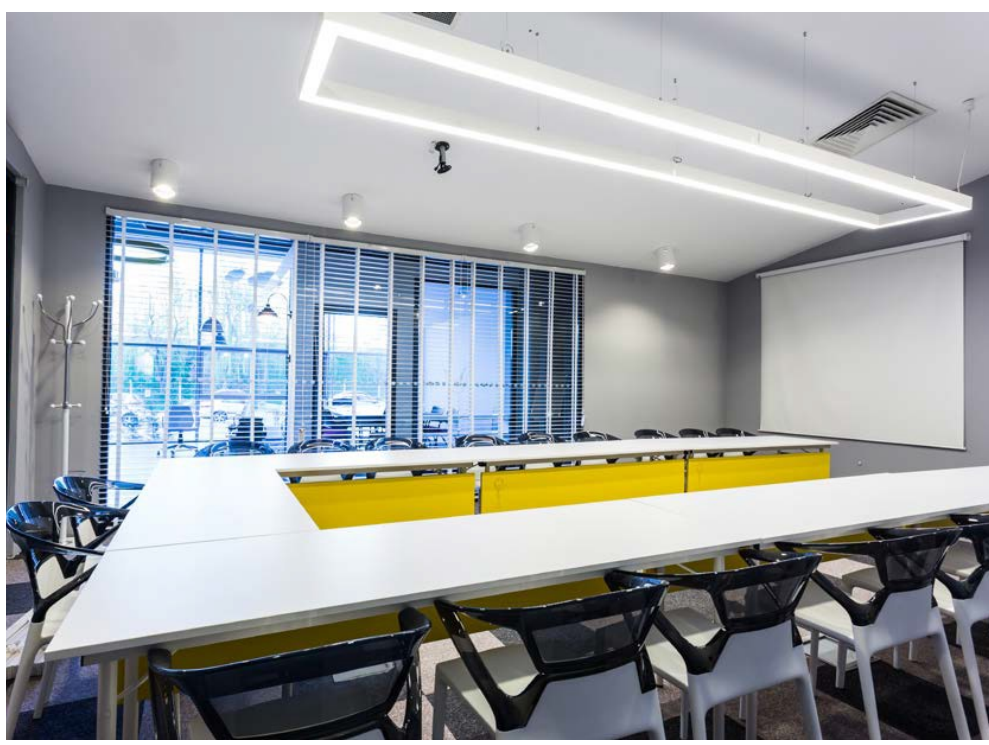

Alan	Min-Max Kişi	U Düzen	Grup Düzen	Sınıf Düzen	Tiyatro Düzen	Board Düzen
VF2	17 m²	Min 10 – Max 40	✓	✓	✓	✓	-

U Düzen	Grup Düzen	Sınıf Düzen	Tiyatro Düzen